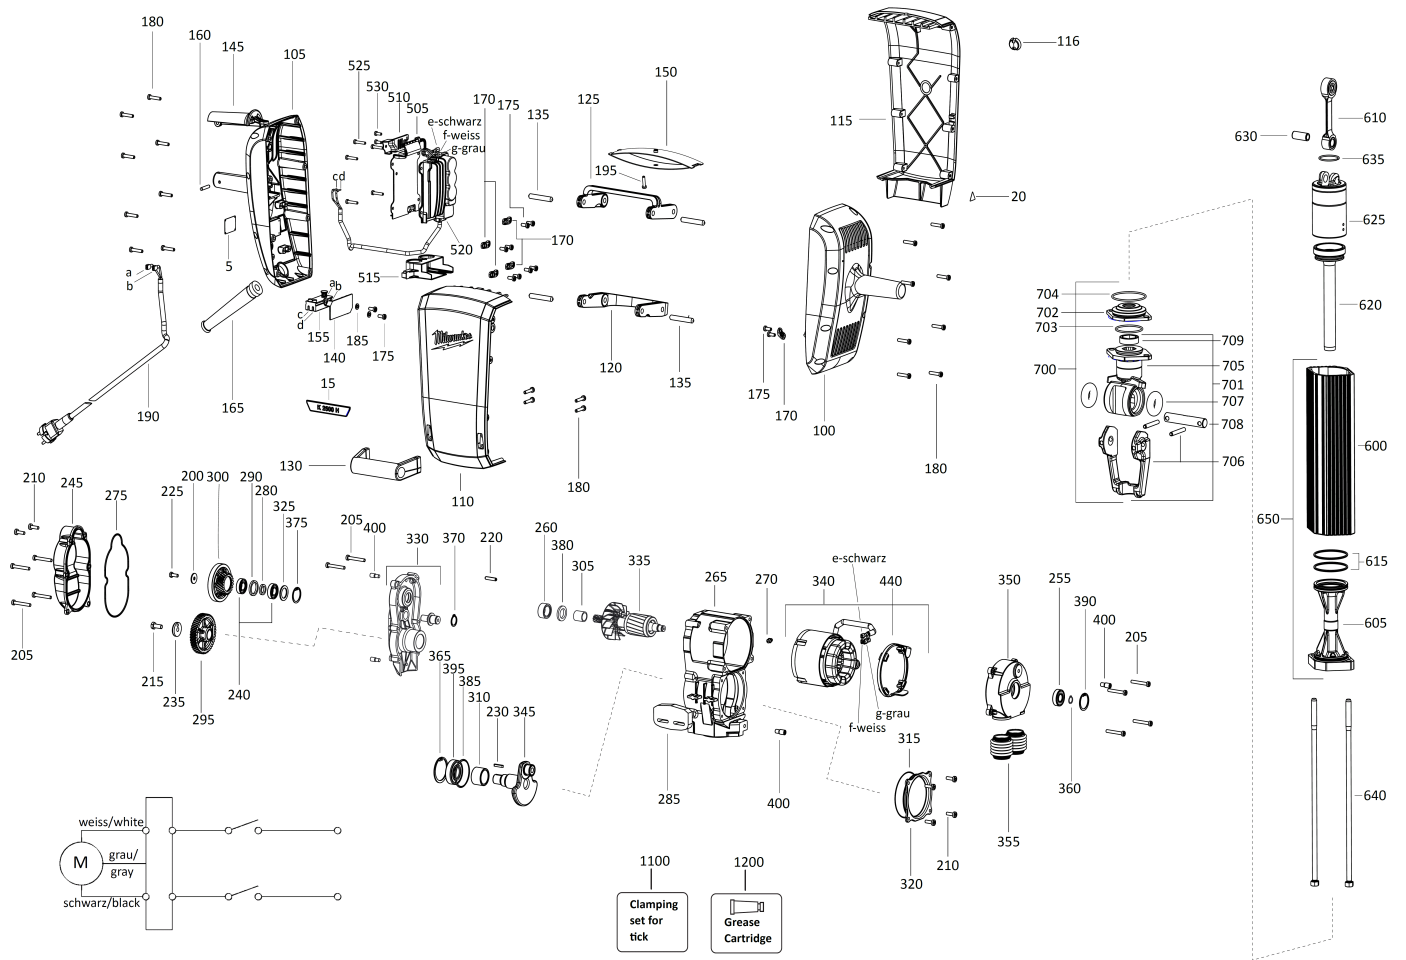

Position	Quantity	Description	Part number	EAN
0005 1	1	RATING PLATE	4931468813	4058546300562
0015 2	1	TYPE PLATE	4931468814	4058546300579
0020 3	1	STICKER	4931463581	4058546045562
0100 4	1	CAP	4931463388	4002395176021
0105 5	1	CAP	4931463404	4002395178070
0110 6	1	CAP	4931463402	4002395178049
0115 7	1	CAP	4931463403	4002395178056
0116 8	1	STOPPER	4931468402	4058546321017
0120 9	1	ROCKER BAR	4931463602	4058546045661
0125 10	1	ROCKER BAR	4931463600	4058546045647
0130 11	1	AUXILIARY HANDLE	4931463601	4058546045654
0135 12	4	CYLINDER	4931463605	4058546045685
0140 13	1	COVER	4931463640	4058546045777
0145 14	1	SWITCH LEVER	4931463617	4058546045746
0150 15	1	PLATE SPRING	4931463516	4058546045395
0155 16	1	SWITCH	4931468826	4058546323004
0160 17	1	CYLINDER PIN	4931463456	4058546045104
0165 18	1	RUBBER SLEEVE	4931463656	4058546045876
0170 19	5	GRIP CLAMP	4931463500	4058546045289
0175 20	12	SCREW	4931463505	4058546045326
0180 21	20	SCREW	4931468355	4058546291433
0185 22	2	WASHER	4931463421	4058546244002
0190 23	1	CABLE	4931463553	4058546045517
0195 24	1	SCREW	4931463194	4058546242022
0200 25	1	WASHER	4931463422	4058546044992
0205 26	10	SCREW	4931463507	4058546045340
0210 27	6	SCREW	4931463506	4058546045333
0215 28	1	SCREW	4931463424	4058546045005
0220 29	1	PIN	4931463425	4058546045012
0225 30	1	SCREW	4931463427	4058546045029
0230 31	1	PARALLEL KEY	4931463428	4058546045036
0235 32	1	WASHER	4931468057	4058546291259
0240 33	2	GROOV. BALL BEARING	4931463435	4058546045067
0245 34	1	COVER	4931463562	4058546045524
0255 35	1	GROOV. BALL BEARING	4931463543	4058546045470
0260 36	1	NEEDLE BEARING	4931463444	4058546045074
0265 37	1	CRANKCASE	4931468071	4058546291624
0270 38	1	GREASE NIPPLE	4931463618	4058546242114
0275 39	1	SEAL	4931463563	4058546045531
0280 40	1	SPACER	4931468058	4058546291266
0285 41	1	STOP	4931463552	4058546045500
0290 42	1	WASHER	4931468060	4058546323912
0295 43	1	GEAR	4931468061	4058546291273
0300 44	1	GEAR	4931468062	4058546299880
0305 45	1	INSIDE RING	4931463472	4058546045159
0310 46	1	NEEDLE BUSH	4931463475	4058546045173
0315 47	1	O-RING	4931463476	4058546045180
0320 48	1	COVER	4931463595	4058546045630
0325 49	1	WASHER	4931463477	4058546045197
0330 50	1	HAMMER CAS.MACHINED	4931463710	4058546046040